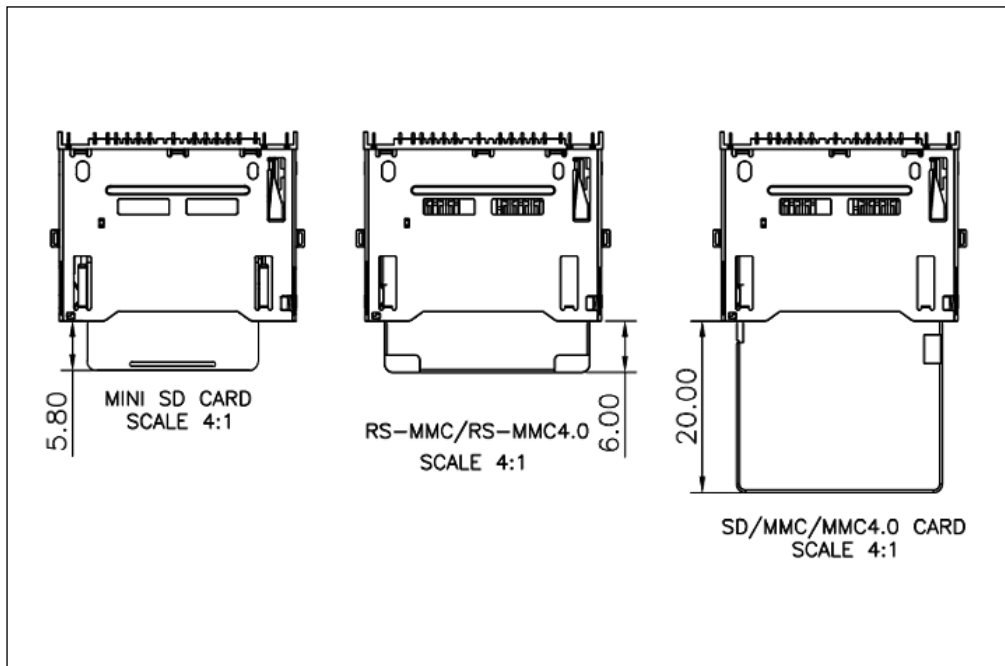

■ 外形图

www.ciodin.com

■ 操作尺寸

CS-601 (六合一卡座)

Pin No.	Mini-SD	SD	RS-MMC/MMC	RS-MMC4.0/MMC4.0
P1		8P		8P
P2		7P	7P	7P
P3				13P
P4	8P			
P5		6P	6P	6P
P6	7P			
P7				12P
P8	6P			
P9		5P	5P	5P
P10	5P			
P11	4P			
P12		4P	4P	4P
P13	11P			
P14	10P			
P15		3P	3P	3P
P16	3P			
P17				11P
P18	2P			
P19		2P	2P	2P
P20	1P			
P21				10P
P22	9P			
P23		1P	1P	1P
P24		9P		9P