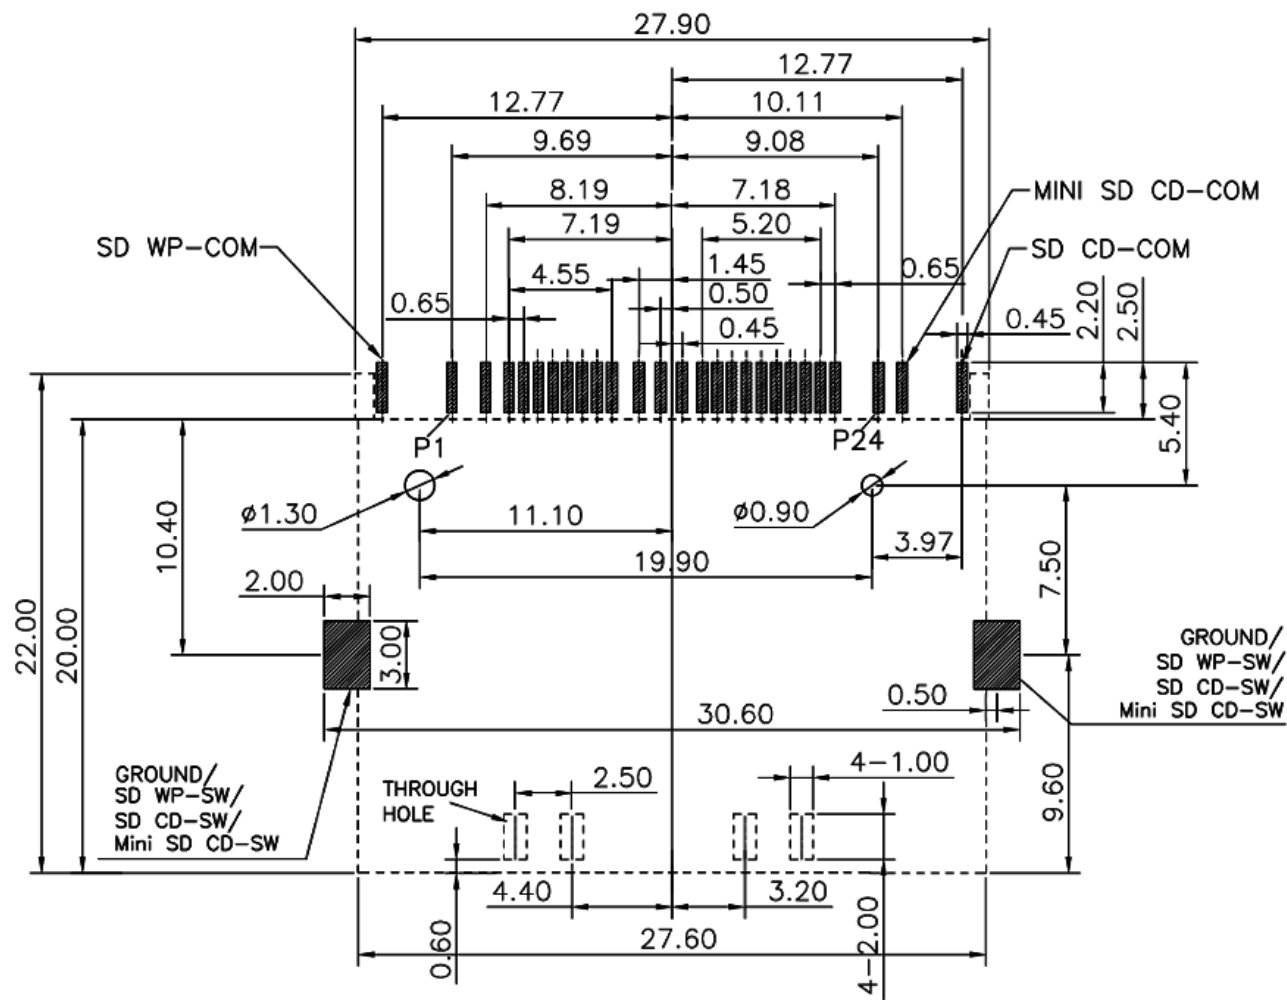

■ 外形图

www.ciodin.com

■ 操作尺寸

CS-601 (六合一卡座)

Pin No.	Mini-SD	SD	RS-MMC/MMC	RS-MMC4.0/MMC4.0
P1		8P		8P
P2		7P	7P	7P
P3				13P
P4	8P			
P5		6P	6P	6P
P6	7P			
P7				12P
P8	6P			
P9		5P	5P	5P
P10	5P			
P11	4P			
P12		4P	4P	4P
P13	11P			
P14	10P			
P15		3P	3P	3P
P16	3P			
P17				11P
P18	2P			
P19		2P	2P	2P
P20	1P			
P21				10P
P22	9P			
P23		1P	1P	1P
P24		9P		9P