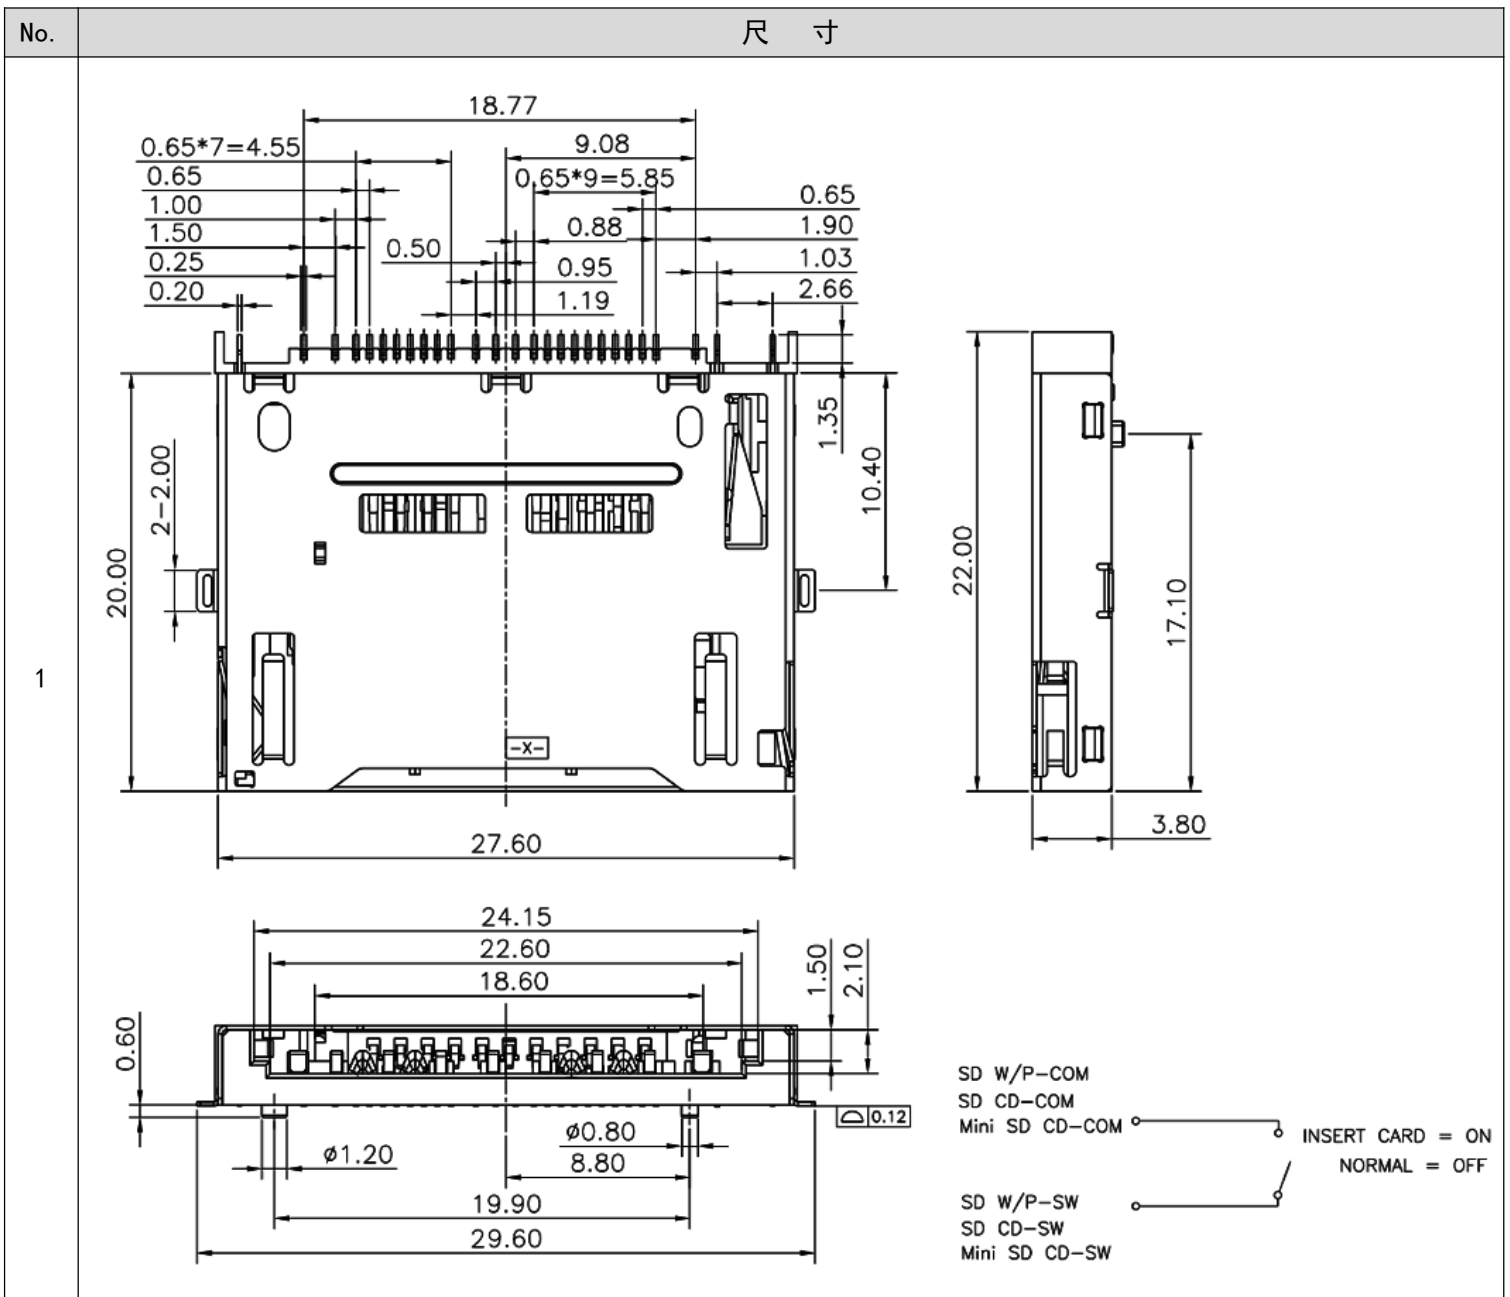

■ 外形图

www.ciodin.com

■ 操作尺寸

CS-601 (六合一卡座)

Pin No.	Mini-SD	SD	RS-MMC/MMC	RS-MMC4.0/MMC4.0
P1		8P		8P
P2		7P	7P	7P
P3				13P
P4	8P			
P5		6P	6P	6P
P6	7P			
P7				12P
P8	6P			
P9		5P	5P	5P
P10	5P			
P11	4P			
P12		4P	4P	4P
P13	11P			
P14	10P			
P15		3P	3P	3P
P16	3P			
P17				11P
P18	2P			
P19		2P	2P	2P
P20	1P			
P21				10P
P22	9P			
P23		1P	1P	1P
P24		9P		9P