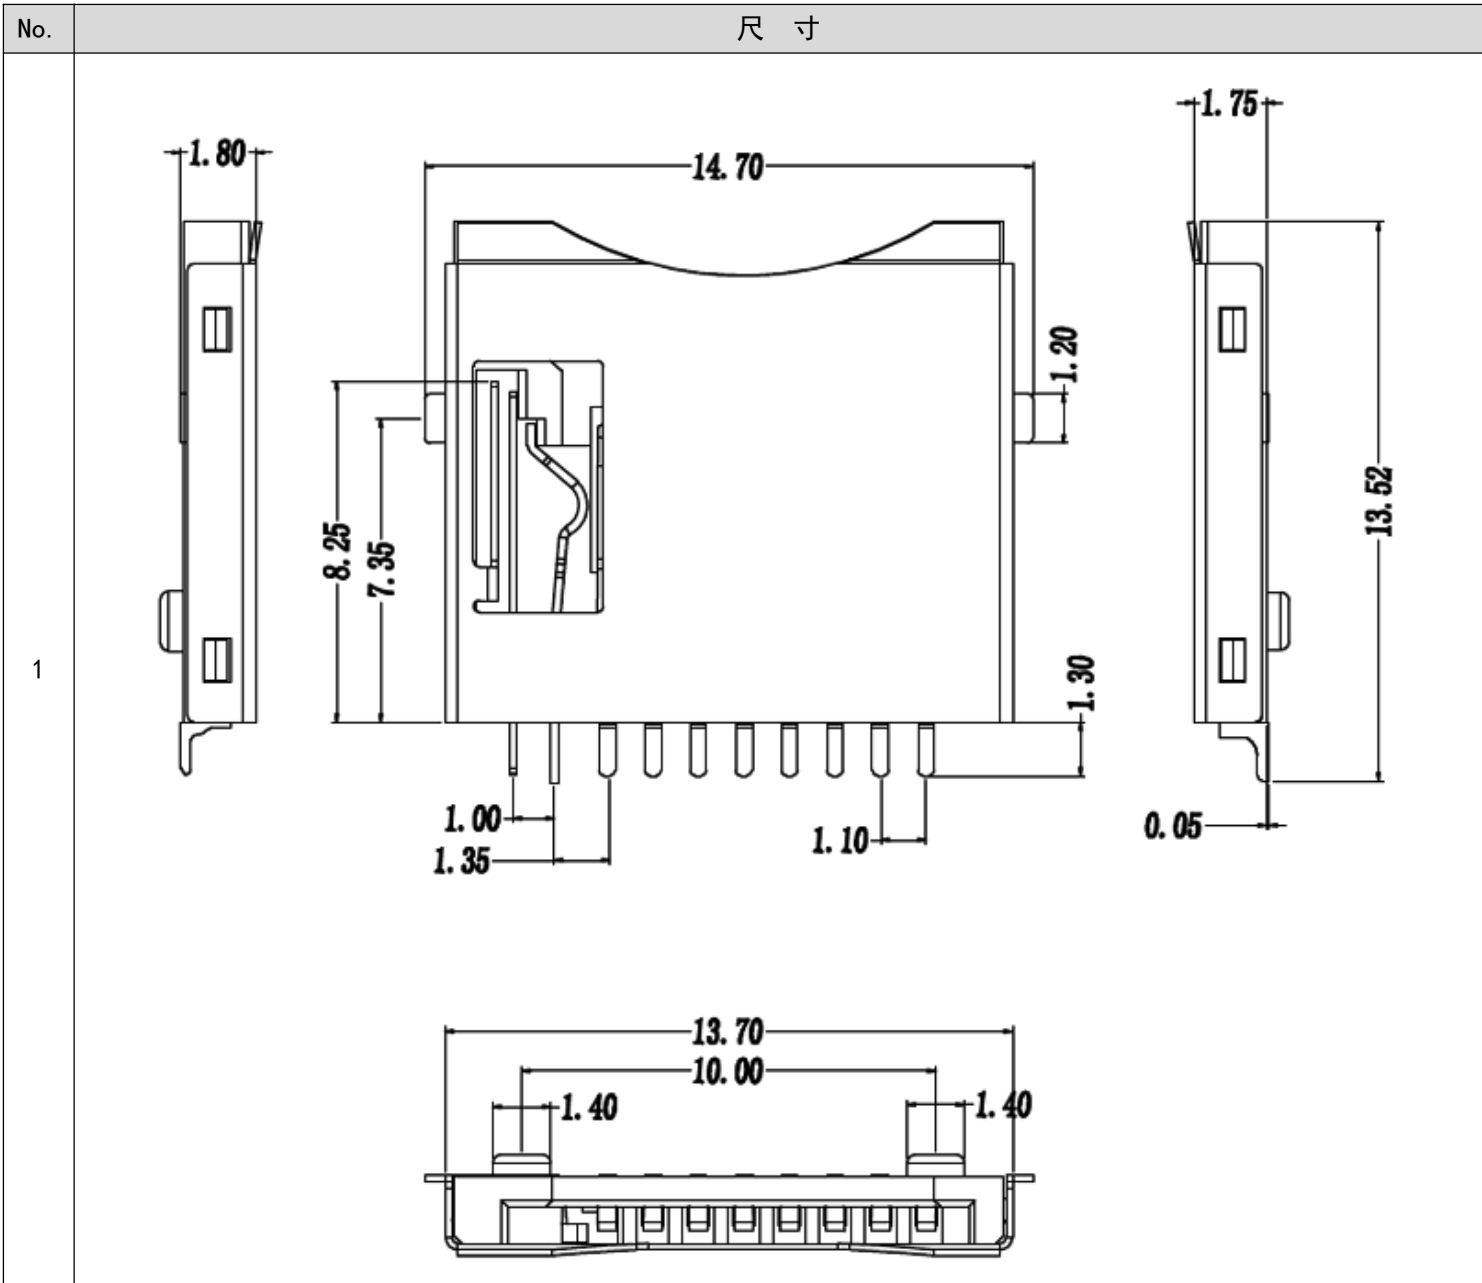

外形图

P.C.B 基板尺寸

No. : TF-005